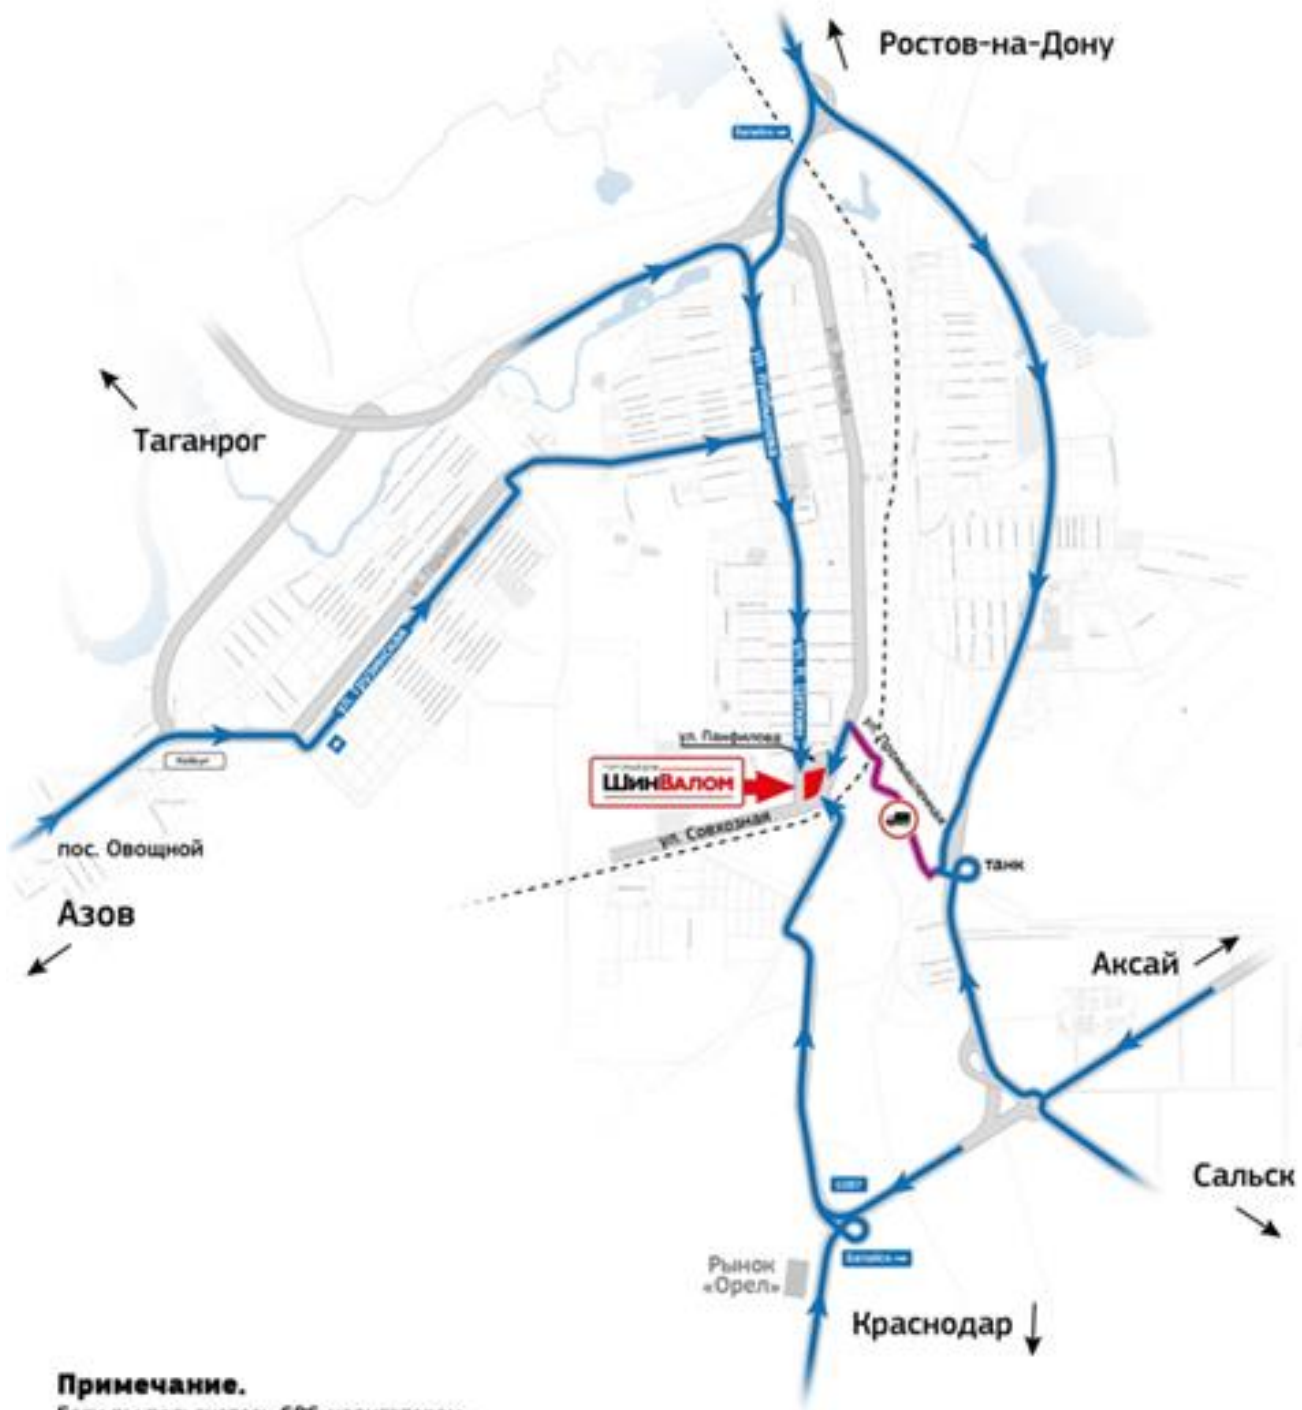

## Схема проезда ТД «ШинВалом» Ростовская обл., г. Батайск, ул. Совхозная, 2

### Примечание.

Если вы пользуетесь GPS-навигатором,  
то при программировании в пункте назначения  
указывайте ул. Панфилова (она параллельна Совхозной)